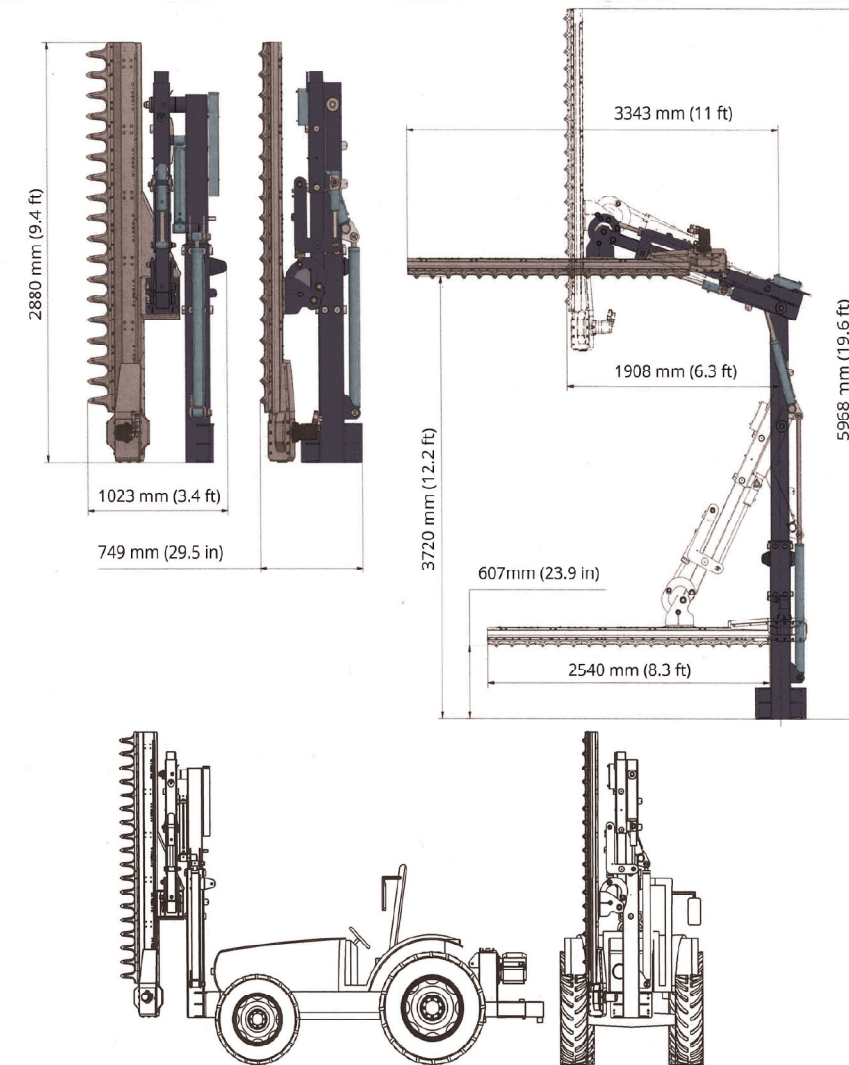

# Prepodadora 4000V

CORTE PROFESIONAL DOBLE CUCHILLA

Se utiliza en agricultura para la poda o la desmochadura de plantaciones de frutales y cítricos, olivares, avellanares y similares. Esta versión es adecuada para todos los tipos de instalaciones y puede hacer un corte horizontal de 4,5 m

## EQUIPAMIENTO DE SERIE

- Sistema de dos hojas 2500 mm ligero 0/60
- Instalación hidráulica independiente
- Mando joystick
- Instalación de refrigeración de aceite
- Válvulas de regulación control todos los movimientos
- Multiplicador
- Enganche frontal
- Árbol cardán
- Deposito de aceite independiente

## TRACTORES RECOMENDADOS

De ruedas HP 80/90  
De orugas HP 80/90

Capacidad depósito de aceite:	90 l
Peso máquina:	720 kg
Potencia empleada:	27 cv
Revoluciones árbol cardán:	540 rpm

## OPCIONES

- Enganche 3er punto para tractores reversibles
- Mandos electrohidráulicos
- Instalación de la máquina y curso de uso
- Tensores laterales
- Caballote de soporte máquina
- Cárter de protección del radiador
- Estribos de banda tractor
- Aceite hidráulico 90 l
- Kit de doble hoja