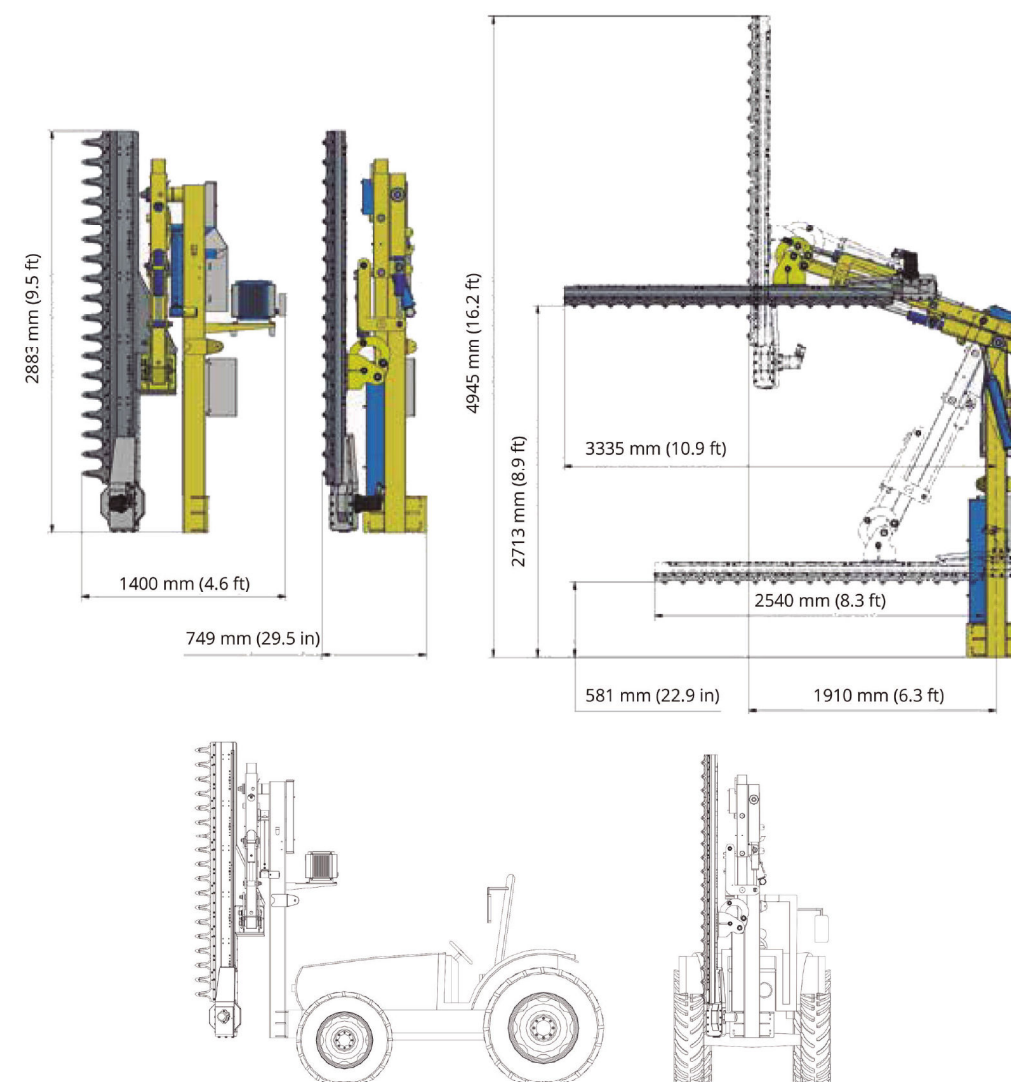

Prepodadora 3000V

CORTE PROFESIONAL DOBLE CUCHILLA

Se utiliza en agricultura para la poda o la desmochadura de plantaciones de frutales y cítricos, olivares, avellanares y similares. Esta versión es adecuada para todos los tipos de instalaciones y puede hacer un corte horizontal de 3,5m

EQUIPAMIENTO DE SERIE

- Sistema de dos hojas 2500 mm ligero 0/40
- Instalación hidráulica independiente
- Mando joystick
- Instalación de refrigeración de aceite
- Válvulas de regulación control todos los movimientos
- Multiplicador
- Enganche frontal

De ruedas HP 80/90
De orugas HP 80/90

Capacidad depósito de aceite:	75 l
Peso máquina:	670 kg
Potencia empleada:	27 cv
Revoluciones árbol cardán:	540 rpm

OPCIONES

- Enganche 3er punto para tractores reversibles
- Mandos electrohidráulicos
- Instalación de la máquina y curso de uso
- Tensores laterales
- Caballote de soporte máquina
- Cárter de protección del radiador
- Estribos de banda tractor
- Aceite hidráulico 75 l
- Kit de doble hoja