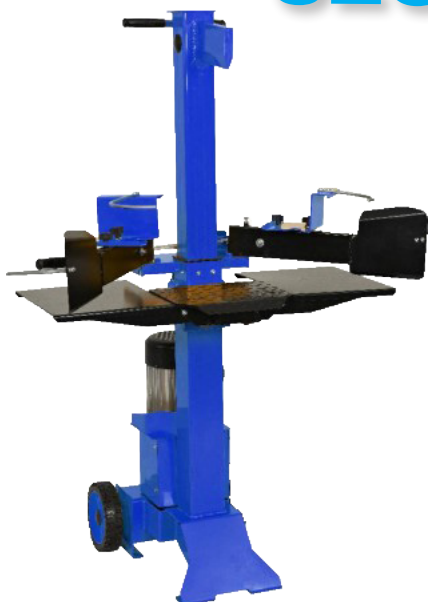

## RACHADORES DE LENHA

**92300 - RACHADOR DE  
LENHA HORIZONTAL 6T**

**€ 425,00**

**92272 - CAVALETE PARA  
RACHADOR**

**€ 49,00**

**92301 - RACHADOR LENHA 6T  
VERTICAL**

**€ 625,00**

**92303 - RACHADOR LENHA  
PRO 11T**

## LAVADORAS PRESSÃO A&R

€ 299,00

**91712 - LAVADORA DE ALTA PRESSÃO A&R  
170 BAR. 480 LT/H. COM ENROLADOR  
DE 8 MT DE TUBO. KIT DE ACESSÓRIOS  
INCLUÍDO. PESO 11KG.**

€ 650,00

**73282 - LAVADORA DE ALTA PRESSÃO A&R  
130 BAR. 500 LT/H. COM ENROLADOR DE  
5MT DE TUBO. DEPÓSITO PARA DETERGENTE  
DE 1,2 LT. PESO 23KG**

## GERADORES TRIFÁSICOS

€ 825,00

**89423 - GERADOR TRIFÁSICO 389CC 5,5 KW. AUTONOMIA DE ATÉ 10 HORAS, PESO 88 KG, ARRANQUE ELÉTRICO E BATERIA INCLUÍDA. COM AVR. CAPACIDADE DE DEPÓSITO DE 25 LT. MEDIDAS 702X532X595**

€ 899,00

**89425 - GERADOR TRIFÁSICO 420CC 6,5 KW. AUTONOMIA DE ATÉ 10 HORAS, PESO 88 KG, ARRANQUE ELÉTRICO E BATERIA INCLUÍDA. COM AVR. CAPACIDADE DE DEPÓSITO DE 25 LT. MEDIDAS 702X532X595**